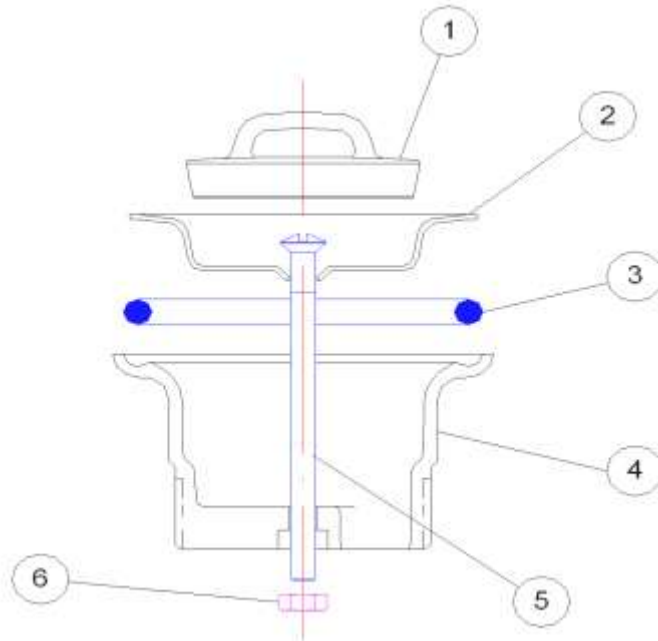

**duke****DATA PRODUCT****Nuevas Manufacturas sa.**AYACUCHO 406 (B1646GJJ). SAN FERNANDO  
Buenos Aires- REPUBLICA ARGENTINA

Producto: Sopapa Rejilla Plastica.

Nº	Parts	Quantity	Made of
1	Tapon	1	PVC flexible
2	Rejilla	1	Polipropileno Blanco
3	O'ring	1	EPDM
4	Cuerpo	1	PVC blanco
5	Tornillo	1	Cobre Niquelado
6	Tuerca	1	Cobre Niquelado